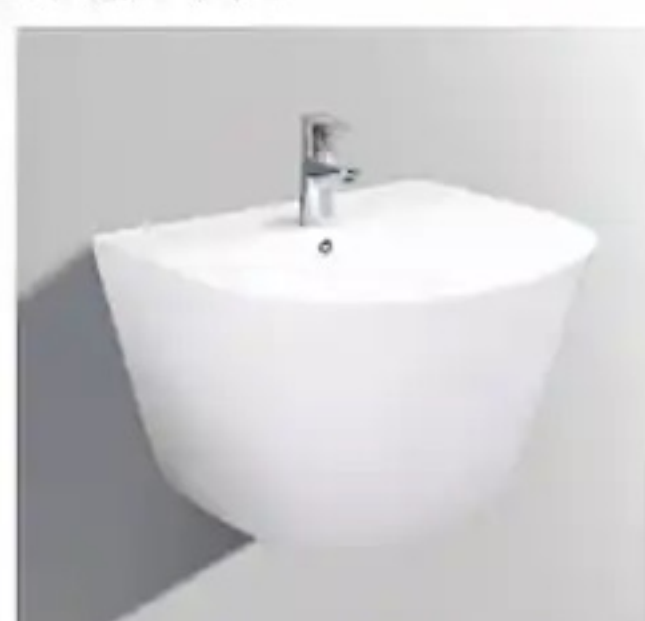

반다리세면기 336
98,000원
수전,부속 별도

BEST

제조사: 이누스

이누스 치마형변기
118,000원
모든부속 별도

제조사: 이누스

이누스 반다리세면대
88,000원
수전,부속 별도

제조사: 인토세라믹

반다리세면기 337
98,000원
수전,부속 별도

욕실장 / 거울

BEST

반가세템퍼슬라이드장
119,000원
사이즈 : 1200*800
제조사: 원택

디중수납장(블랙)
118,000원
사이즈 : 500*800

사각프레임거울
29,500원
사이즈 : 600*800

누드장(거울장)
54,000원
사이즈 : 500*800
제조사: 대영바스

라인욕실장
56,000원
사이즈 : 500*800

사각프레임거울
35,500원
사이즈 : 800*800