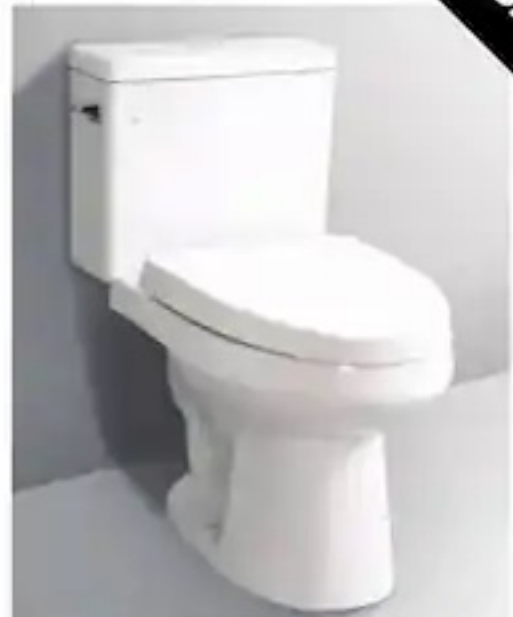

위생도기

제조사: 인토세라믹

특대형변기 848
75,000원
양부속만 포함

BEST

제조사: 인토세라믹