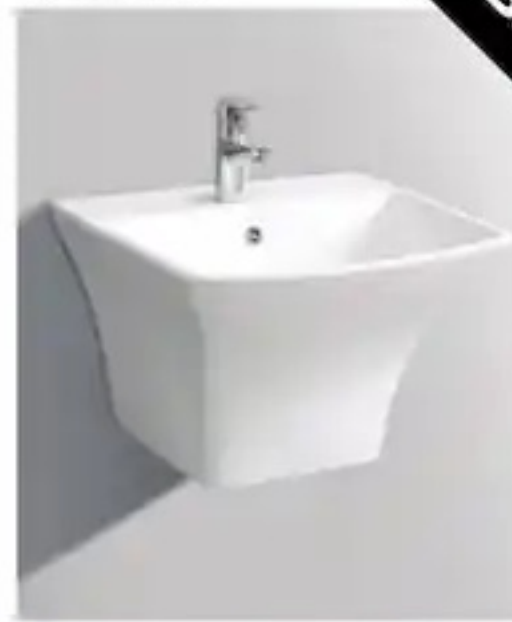

반다리세면기 334
64,000원
수전,부속 별도

BEST

제조사: 인토세라믹