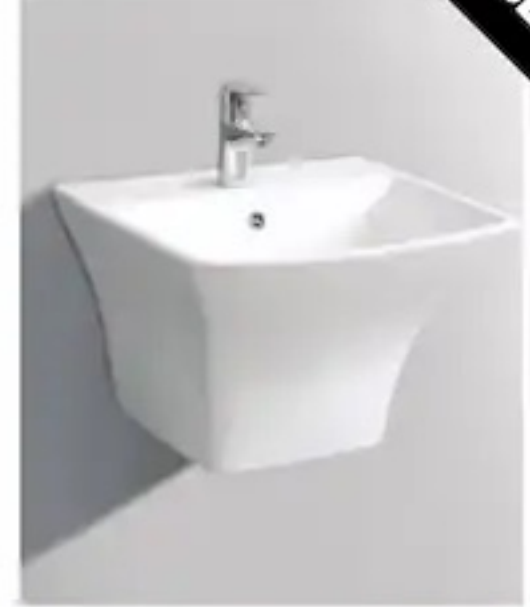

반다리세면기 334

BEST

제조사: 인토세라믹