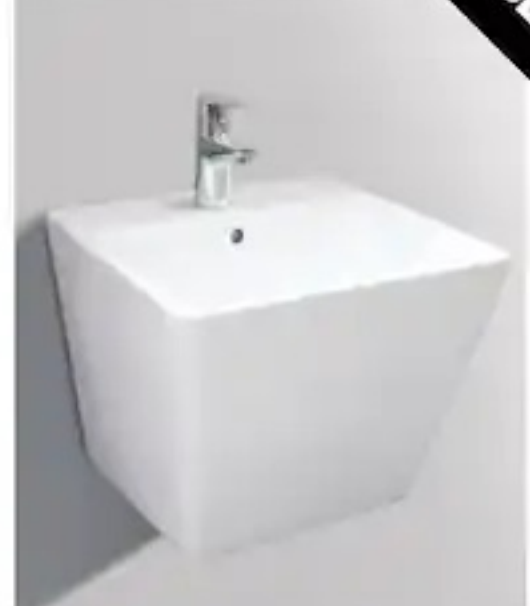

반다리세면기 336

BEST

제조사: 이누스